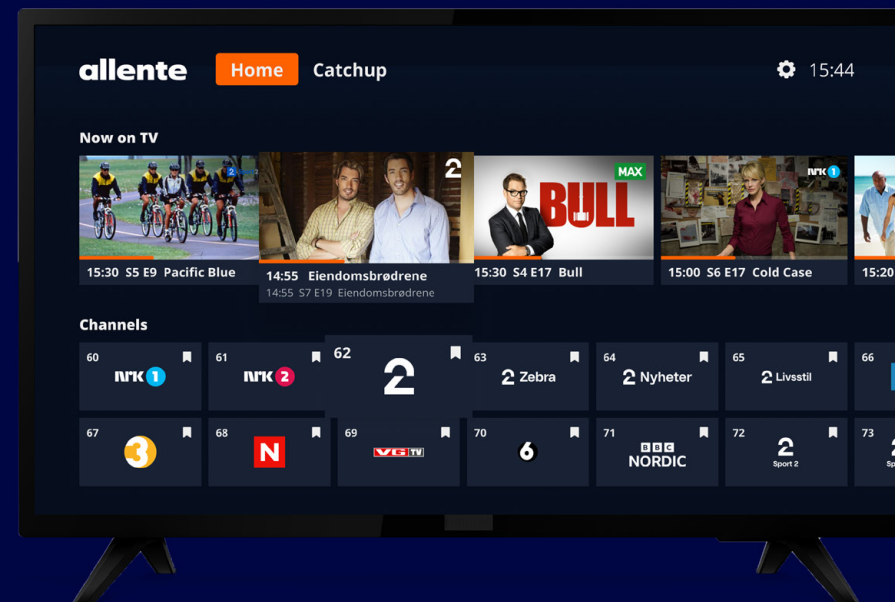

App for Business

Fordeler for bedriften:

- Du trenger bare en kompatibel TV og internettforbindelse og innholdet er klart til å vises
- Ingen kostnader til hardware, installasjon og vedlikehold.
- Kundene får en moderne TV-opplevelse

Fordeler for sluttbrukerne:

- Enkelt og intuitivt brukergrensesnitt
- Kunder og sluttbrukere kan pause, spole og bla i innholdet på en ny måte
- De finner innhold de har gått glipp av i et ukesarkiv

Tilleggsavtale med Norwaco

I tillegg til avtale med Allente om leveranse av signal og kanalrettigheter, må alle som viser innholdet offentlig eller internt klarere visningen gjennom avtale med Norwaco.
Kontakt norwaco@norwaco.no og les mer på norwaco.no