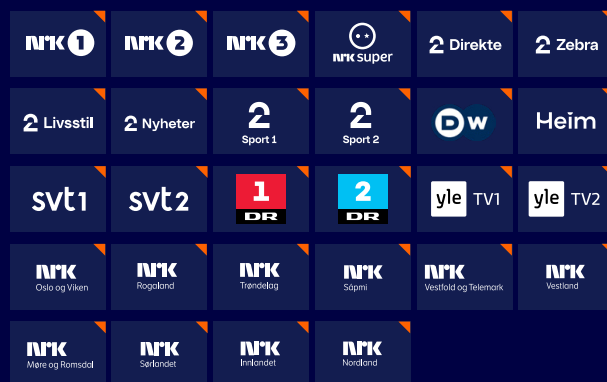

1 Velg din grunnpakke (alle tilleggspakker krever Business Basic som minimum)

Business Basic

- De mest populære nasjonale kanalene
- Inkluderer nordiske og internasjonale kanaler
- 17 kanaler totalt

Business Basic gir deg alle de mest populære lokale kanalene i en enkel, trygg og kostnadseffektiv pakkeløsning.

Business Standard

- De mest populære lokale kanalene
- 25 kanaler totalt inkludert underholdningskanaler
- Med nordiske og internasjonale kanaler

Med Business Standard får du alle kanalene i Business Basic i tillegg til en god miks av kanaler innen underholdning, musikk og dokumentar.

Business Large

- Vår mest komplette grunnpakke, stort utvalg av underholdningskanaler
- 48 kanaler totalt inkludert kanaler innen sport og dokumentar
- Med barnekanaler og internasjonale nyhetskanaler

Business Large inneholder alle kanalene i Business Basic og Business Standard i tillegg til et stort utvalg av lokale og internasjonale nyhets- og underholdningskanaler. Med denne pakken gir du gjestene den totale TV-opplevelsen.