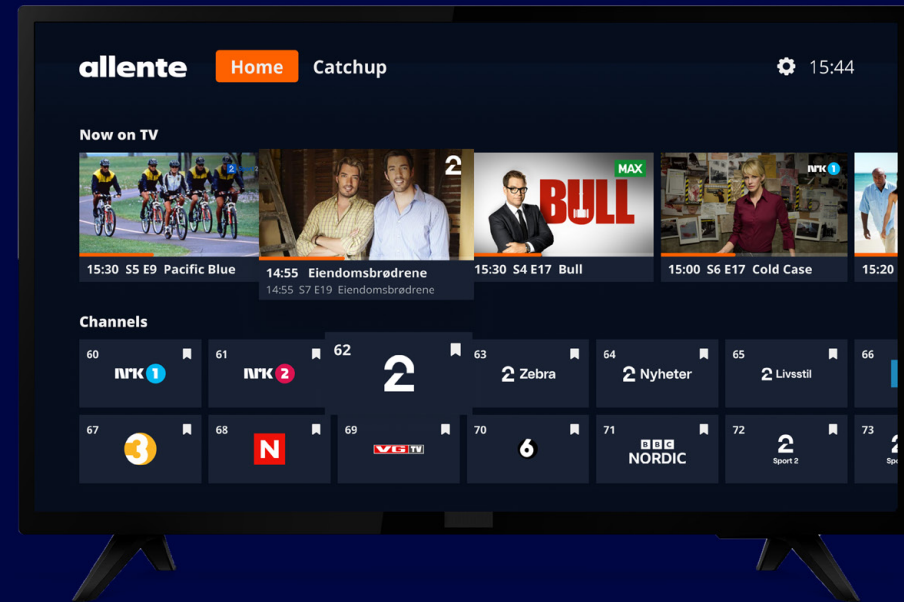

App for Business

Fordeler for bedriften:

- Du trenger bare en kompatibel TV og internettforbindelse og innholdet er klart til å vises
- Ingen kostnader til hardware, installasjon og vedlikehold.
- Kundene får en moderne TV-opplevelse

Fordeler for sluttbrukerne:

- Enkelt og intuitivt brukergrensesnitt
- Kunder og sluttbrukere kan pause, spole og bla i innholdet på en ny måte
- De finner innhold de har gått glipp av i et ukesarkiv

Tilleggsavtale med Norwaco

I tillegg til avtale med Allente om leveranse av signal og kanalrettigheter, må alle som viser innholdet offentlig eller internt klarere visningen gjennom avtale med Norwaco.
Kontakt norwaco@norwaco.no og les mer på norwaco.no