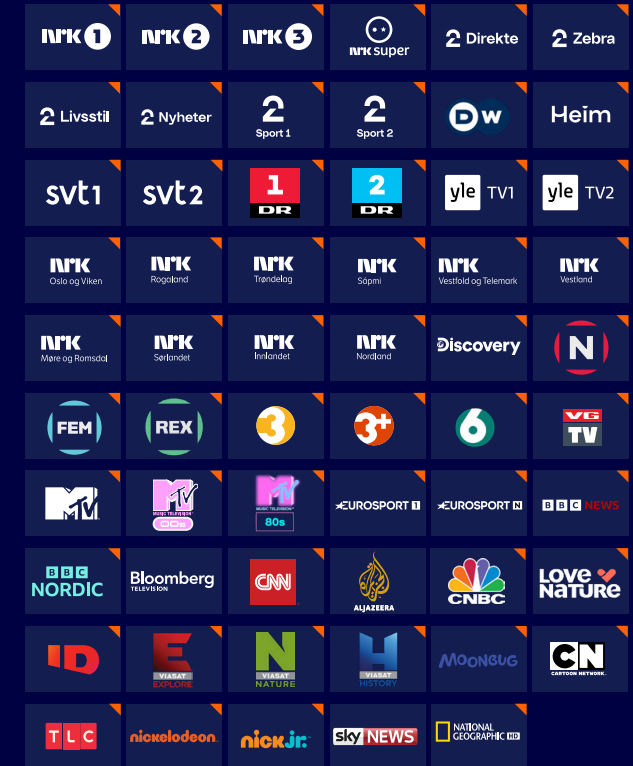

Business Large

- Vår mest komplette grunnpakke, stort utvalg av underholdningskanaler
- 48 kanaler totalt inkludert kanaler innen sport og dokumentar
- Med barnekanaler og internasjonale nyhetskanaler

Business Large inneholder alle kanalene i Business Basic og Business Standard i tillegg til et stort utvalg av lokale og internasjonale nyhets- og underholdningskanaler. Med denne pakken gir du gjestene den totale TV-opplevelsen.