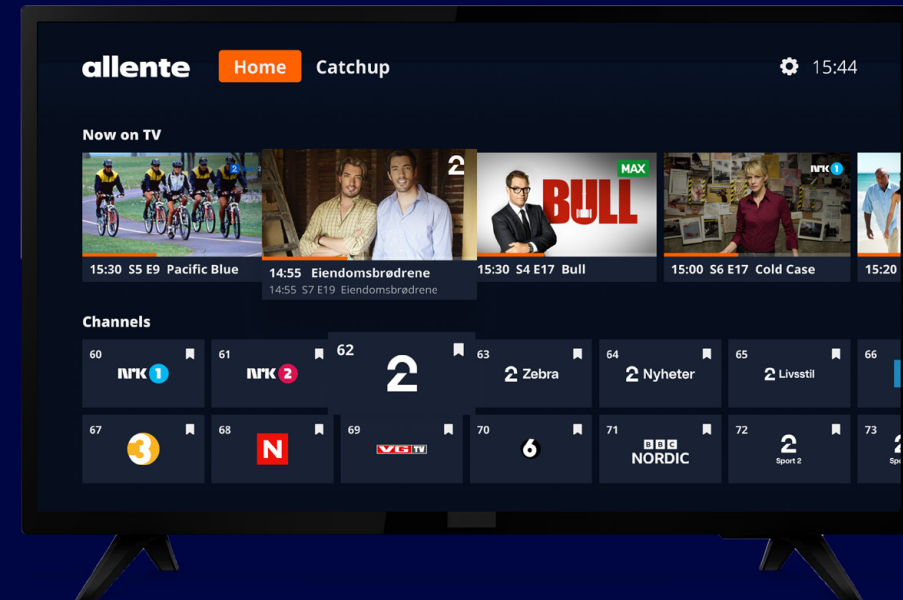

App for Business

Fordeler for bedriften:

Du trenger bare en kompatibel TV og internettforbindelse og innholdet er klart til å vises
Ingen kostnader til hardware, installasjon og vedlikehold.
Kundene får en moderne TV-opplevelse

Fordeler for sluttbrukerne:

Enkelt og intuitivt brukergrensesnitt
Kunder og sluttbrukere kan pause, spole og bla i innholdet på en ny måte
De finner innhold de har gått glipp av i et ukesarkiv

Tilleggsavtale med Norwaco

I tillegg til avtale med Allente om leveranse av signal og kanalrettigheter, må alle som viser innholdet offentlig eller internt klarere visningen gjennom avtale med Norwaco.
Kontakt norwaco@norwaco.no og les mer på norwaco.no