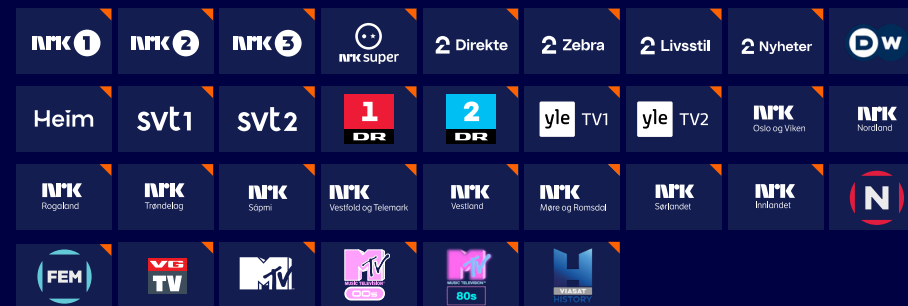

1 Velg din grunnpakke

Business Basic

- De mest populære nasjonale kanalene
- Inkluderer nordiske og internasjonale kanaler
- 26 kanaler totalt

Business Basic gir deg alle de mest populære lokale kanalene i en enkel, trygg og kostnads-effektiv pakkeløsning.

Business Standard (inkluderer Business Basic)

- De mest populære lokale kanalene
- 22 kanaler totalt inkludert underholdningskanaler
- Med nordiske og internasjonale kanaler

Med Business Standard får du alle kanalene i Business Basic i tillegg til en god miks av kanaler innen underholdning, musikk og dokumentar.