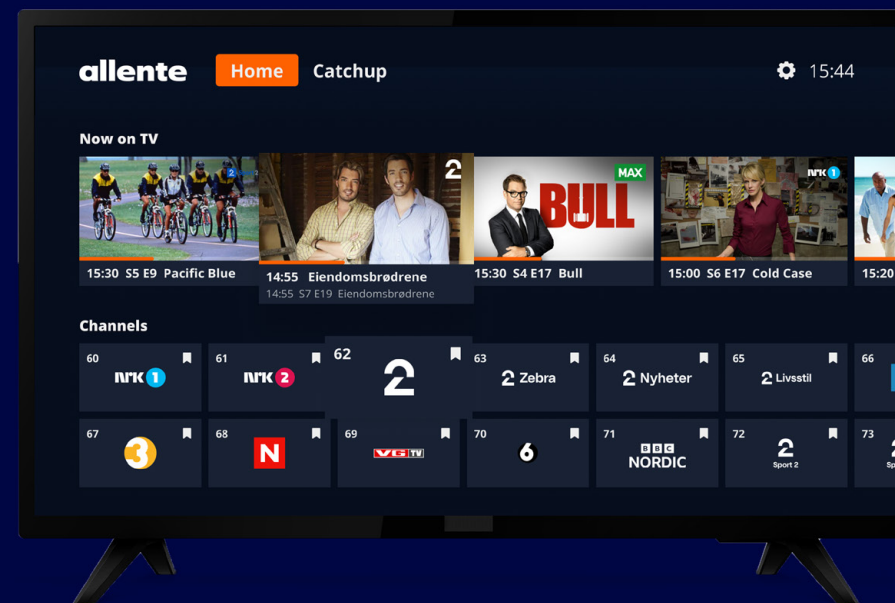

App for Business

Fordeler for bedriften:

- Du trenger bare en kompatibel TV og internettforbindelse og innholdet er klart til å vises
- Ingen kostnader til hardware, installasjon og vedlikehold.
- Kundene får en moderne TV-opplevelse
- Enkelt og intuitivt brukergrensesnitt
- Du kan pause, spole og bla i innholdet på en ny måte
- Du finner innhold du har gått blipp av i et ukedagarkiv

Tilleggsavtale med Norwaco

I tillegg til avtale med Allente om leveranse av signal og kanalrettigheter, må alle som viser innholdet offentlig eller internt klarere visningen gjennom avtale med Norwaco.
Kontakt norwaco@norwaco.no og les mer på norwaco.no